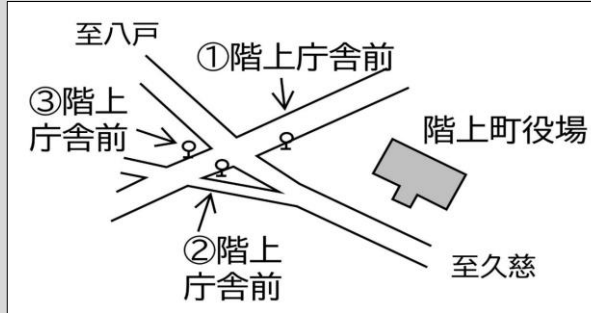

JR八戸線との乗り継ぎ
(階上駅の時刻表)

八戸方面	久慈方面
8:08	8:08
10:14	10:14
-	13:13
-	16:52
17:55	-

停留所名	第2便
ハートフルプラザ	8:50
階上庁舎前	8:51
小松内科	8:52
天当入口前	8:54
法師窪	8:56
上野T字路前	8:57
銀杏ノ木前	9:00
外白座	9:01
八森	9:02
八森鹿倉	9:05
石渡窪十字路口前	9:09
追立窪	9:10
泉田窪	9:12
小舟渡小学校前	9:13
小舟渡集会所前	9:15
旧1分団屯所前	9:16
階上駅前	9:17
佐京接骨院前	9:19
道仏保育園前	9:21
道仏中学校前	9:22
石渡口	9:24
道仏小学校前	9:25
道仏	9:26
野附窪	9:28
法師窪	9:29
天当入口前	9:30
小松内科	9:32
階上庁舎前	9:34
ハートフルプラザ	9:35

路線バス時刻（八戸方面行き・出発時刻）
階上庁舎前 ②9:39
※②乗り場は下図をご覧ください。

路線バス「階上庁舎前」バス停（①・②・③）乗り場

- ○運休日：日曜・祝日・年末年始（12/30は土曜ダイヤで運行）
- ○運賃：1乗車100円
- ※中学生以下、障がい者等は無料（各種手帳提示）

東部線（土曜）

路線バス時刻（階上方面行き・到着時刻）				
階上庁舎前	-	9:39	11:25	14:50
停留所名	第1便	第2便	第3便	第4便
ハートフルプラザ	6:55	9:40	11:40	14:50
階上庁舎前	↓	9:41	11:41	14:51
小松内科	↓	9:43	11:43	14:53
笹畑	6:58	9:48	11:48	14:58
程熊	7:03	9:53	11:53	15:03
荒谷	7:05	9:55	11:55	15:05
二ノ窪	7:08	9:58	11:58	15:08
大蛇駅前	7:10	10:00	12:00	15:10
大蛇踏切前	7:11	10:01	12:01	15:11
あるでい〜ば前	7:12	10:02	12:02	15:12
十文字商店前	7:13	10:03	12:03	15:13
階上保育園前	7:14	10:04	12:04	15:14
駅前団地	7:15	10:05	12:05	15:15
榊	7:16	10:06	12:06	15:16
道仏保育園前	7:18	10:08	12:08	15:18
佐京接骨院前	7:20	10:10	12:10	15:20
階上駅前	7:22	10:12	12:12	15:22
階上駅前	↓	10:27	↓	↓
旧1分団屯所前	7:24	10:29	12:14	15:24
小舟渡集会所前	7:25	10:30	12:15	15:25
小舟渡小学校前	7:26	10:31	12:16	15:26
泉田窪	7:28	10:33	12:18	15:28
追立窪	7:29	10:34	12:19	15:29
石渡窪十字路口前	7:31	10:36	12:21	15:31
八森鹿倉	7:32	10:37	12:22	15:32
八森	7:36	10:41	12:26	15:36
外白座	7:39	10:44	12:29	15:39
銀杏ノ木前	7:40	10:45	12:30	15:40
上野T字路前	7:41	10:46	12:31	15:41
法師窪	7:44	10:49	12:34	15:44
野附窪	7:45	10:50	12:35	15:45
道仏	7:47	10:52	12:37	15:47
道仏小学校前	7:48	10:53	12:38	15:48
石渡口	7:49	10:54	12:39	15:49
道仏中学校前	↓	10:56	↓	15:51
道仏保育園前	↓	10:57	↓	15:52
佐京接骨院前	7:53	10:59	↓	15:54
階上駅前	7:55	11:01	12:45	15:56
階上駅前	8:11	↓	13:16	16:11
旧1分団屯所前	↓	↓	13:18	16:13
小舟渡集会所前	↓	↓	13:19	16:14
小舟渡小学校前	↓	↓	13:20	16:15
泉田窪	↓	↓	13:22	16:17
追立窪	↓	↓	13:23	16:18
石渡窪十字路口前	↓	↓	13:25	16:20
八森鹿倉	↓	↓	13:26	16:21
八森	↓	↓	13:30	16:25
外白座	↓	↓	13:33	16:28
銀杏ノ木前	↓	↓	13:34	16:29
上野T字路前	↓	↓	13:35	16:30
法師窪	↓	↓	13:38	16:33
野附窪	↓	↓	↓	16:34
道仏	↓	↓	↓	16:36
道仏小学校前	↓	↓	↓	16:37
石渡口	↓	↓	↓	16:38
道仏中学校前	↓	↓	↓	16:40
道仏保育園前	↓	↓	↓	16:41
佐京接骨院前	↓	↓	↓	16:43
階上駅前	↓	↓	↓	16:45
階上駅前	↓	↓	↓	16:55
佐京接骨院前	8:13	↓	↓	16:57
道仏保育園前	8:15	↓	↓	16:59
榊	8:17	↓	↓	17:01
駅前団地	8:18	↓	↓	17:02
階上保育園前	8:19	↓	↓	17:03
十文字商店前	8:20	↓	↓	17:04
あるでい〜ば前	8:21	↓	↓	17:05
大蛇踏切前	8:22	↓	↓	17:06
大蛇駅前	8:23	↓	↓	17:07
二ノ窪	8:25	↓	↓	17:09
荒谷	8:28	↓	↓	17:12
程熊	8:30	↓	↓	17:14
笹畑	8:35	↓	↓	17:19
小松内科	8:40	11:13	↓	17:24
階上庁舎前	8:42	11:15	↓	17:26
ハートフルプラザ	8:43	11:16	↓	17:27
天当入口前	-	-	13:39	-
小松内科	-	-	13:41	-
階上庁舎前	-	-	13:43	-
ハートフルプラザ	-	-	13:44	-
路線バス時刻（八戸方面行き・出発時刻）				
階上庁舎前	③8:44	③11:42	③14:07	①17:53

※①・③乗り場は左図をご覧ください。

JR八戸線との乗り継ぎ
(階上駅の時刻表)

八戸方面	久慈方面
8:08	8:08
10:14	10:14
-	13:13
-	16:52