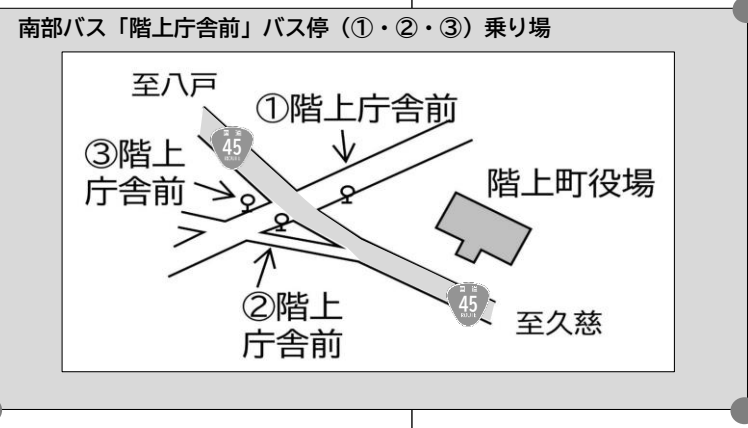

JR八戸線との乗り継ぎ (階上駅の時刻表)

八戸方面	久慈方面
8:08	8:08
10:14	10:14
-	13:10
-	16:52
17:55	-

停留所名	第2便
ハートフルプラザ	8:50
階上庁舎前	8:51
小松内科	8:52
天当入口前	8:54
法師窪	8:56
上野T字路前	8:57
銀杏ノ木前	9:00
外白座	9:01
八森	9:02
八森鹿倉	9:05
石渡窪十字路口	9:09
追立窪	9:10
泉田窪	9:12
旧小舟渡小学校前	9:13
小舟渡集会所前	9:15
旧1分団屯所前	9:16
階上駅前	9:17
佐京接骨院前	9:19
道仏保育園前	9:21
道仏中学校前	9:22
石渡口	9:24
道仏小学校前	9:25
道仏	9:26
野附窪	9:28
法師窪	9:29
天当入口前	9:30
小松内科	9:32
階上庁舎前	9:34
ハートフルプラザ	9:35

南部バス時刻 (八戸方面行き・出発時刻)
★階上庁舎前 ③10:10
※③乗り場は下図をご覧ください。

南部バス「階上庁舎前」バス停 (①・②・③) 乗り場

○運休日：日曜・祝日・年末年始 (12/30は土曜ダイヤで運行)
○運賃：1乗車100円
※中学生以下、障がい者等は無料 (各種手帳提示)

【問い合わせ】階上町総合政策課 Tel 0178-88-2113

東部線 (土曜)

南部バス時刻 (階上方面行き・到着時刻)				
階上庁舎前	-	9:33	11:24	14:39
ハートフルプラザ	6:55	9:40	11:40	14:50
階上庁舎前	↓	9:41	11:41	14:51
小松内科	↓	9:43	11:43	14:53
笹畑	6:58	9:48	11:48	14:58
程熊	7:03	9:53	11:53	15:03
荒谷	7:05	9:55	11:55	15:05
二ノ窪	7:08	9:58	11:58	15:08
大蛇駅前	7:10	10:00	12:00	15:10
大蛇踏切前	7:11	10:01	12:01	15:11
あるでい〜ば前	7:12	10:02	12:02	15:12
十文字商店前	7:13	10:03	12:03	15:13
旧階上保育園前	7:14	10:04	12:04	15:14
駅前団地	7:15	10:05	12:05	15:15
榊	7:16	10:06	12:06	15:16
道仏保育園前	7:18	10:08	12:08	15:18
佐京接骨院前	7:20	10:10	12:10	15:20
階上駅前	7:22	10:12	12:12	15:22
階上駅前	↓	10:27	↓	↓
旧1分団屯所前	7:24	10:29	12:14	15:24
小舟渡集会所前	7:25	10:30	12:15	15:25
旧小舟渡小学校前	7:26	10:31	12:16	15:26
泉田窪	7:28	10:33	12:18	15:28
追立窪	7:29	10:34	12:19	15:29
石渡窪十字路口	7:31	10:36	12:21	15:31
八森鹿倉	7:32	10:37	12:22	15:32
八森	7:36	10:41	12:26	15:36
外白座	7:39	10:44	12:29	15:39
銀杏ノ木前	7:40	10:45	12:30	15:40
上野T字路前	7:41	10:46	12:31	15:41
法師窪	7:44	10:49	12:34	15:44
野附窪	7:45	10:50	12:35	15:45
道仏	7:47	10:52	12:37	15:47
道仏小学校前	7:48	10:53	12:38	15:48
石渡口	7:49	10:54	12:39	15:49
道仏中学校前	↓	10:56	↓	15:51
道仏保育園前	↓	10:57	↓	15:52
佐京接骨院前	7:53	10:59	↓	15:54
階上駅前	7:55	11:01	12:45	15:56
階上駅前	8:11	↓	13:16	16:11
旧1分団屯所前	↓	↓	13:18	16:13
小舟渡集会所前	↓	↓	13:19	16:14
旧小舟渡小学校前	↓	↓	13:20	16:15
泉田窪	↓	↓	13:22	16:17
追立窪	↓	↓	13:23	16:18
石渡窪十字路口	↓	↓	13:25	16:20
八森鹿倉	↓	↓	13:26	16:21
八森	↓	↓	13:30	16:25
外白座	↓	↓	13:33	16:28
銀杏ノ木前	↓	↓	13:34	16:29
上野T字路前	↓	↓	13:35	16:30
法師窪	↓	↓	13:38	16:33
野附窪	↓	↓	↓	16:34
道仏	↓	↓	↓	16:36
道仏小学校前	↓	↓	↓	16:37
石渡口	↓	↓	↓	16:38
道仏中学校前	↓	↓	↓	16:40
道仏保育園前	↓	↓	↓	16:41
佐京接骨院前	↓	↓	↓	16:43
階上駅前	↓	↓	↓	16:45
階上駅前	↓	↓	↓	16:55
佐京接骨院前	8:13	↓	↓	16:57
道仏保育園前	8:15	↓	↓	16:59
榊	8:17	↓	↓	17:01
駅前団地	8:18	↓	↓	17:02
旧階上保育園前	8:19	↓	↓	17:03
十文字商店前	8:20	↓	↓	17:04
あるでい〜ば前	8:21	↓	↓	17:05
大蛇踏切前	8:22	↓	↓	17:06
大蛇駅前	8:23	↓	↓	17:07
二ノ窪	8:25	↓	↓	17:09
荒谷	8:28	↓	↓	17:12
程熊	8:30	↓	↓	17:14
笹畑	8:35	↓	↓	17:19
小松内科	8:40	11:13	↓	17:24
階上庁舎前	8:42	11:15	↓	17:26
ハートフルプラザ	8:43	11:16	↓	17:27
天当入口前	-	-	13:39	-
小松内科	-	-	13:41	-
階上庁舎前	-	-	13:43	-
ハートフルプラザ	-	-	13:44	-

JR八戸線との乗り継ぎ (階上駅の時刻表)

八戸方面	久慈方面
8:08	8:08
10:14	10:14
-	13:10
-	16:52

南部バス時刻 (八戸方面行き・出発時刻)
★階上庁舎前 ③8:47 ③11:42 ③14:07 ③17:42
※③乗り場は左図をご覧ください。